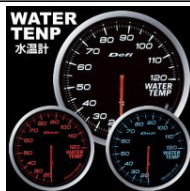

Defi-Link Meter ADVANCE
BF-ターボ計Max200kPa
60 (デフィリンクメーター
アドバンスピーエフ)ホワイト/レッド/ブルー
デフィー

商品番号 : BF-T200
通常販売価格 : 25,200円
消費税込 : **25,920円**・・・送料込

メーターのトップブランド、Defi(日本精機)製。ターボ計Max200kPaサイズ60。照明色も従来品より明るさ200%アップ!また、双方向通信を採用し、Defi-Link Meter ADVANCE CR、ADVANCE BF、ADVANCE ZDを合わせて最大7台まで接続・集中操作可能。主な特徴：双方向通信採用/リモコンスイッチにより手元操作が可能/2台目以降のメーター追加は、メーター間の接続とセンサーからアドバンスコントロールユニットに配線するのみ 取付可能車種：汎用品 注意：取付にはDefi-Link ADVANCE Control Unitが必要。 Defi-Link ADVANCE SYSTEMはDefi-Link SYSTEM製品とは接続できません。互換性もありません。 センサー(ターボセンサーを除く)は共通。

Defi-Link Meter ADVANCE
BF-水温計60 (デフィリンクメーター
アドバンスピーエフ)ホワイト/レッド/ブルー
デフィー

商品番号 : BF-WT
通常販売価格 : 22,050円
消費税込 : **22,680円**・・・送料込

メーターのトップブランド、Defi(デフィー)-日本精機製。水温計サイズ60。照明色も従来品より明るさ200%アップ!また、アドバンスシステム(双方向通信)を採用し、Defi-Link Meter ADVANCE CR、ADVANCE BF、ADVANCE ZDを合わせて最大7台まで接続・集中操作できます。主な特徴：アドバンスシステム(双方向通信)採用/リモコンスイッチにより手元操作が可能/2台目以降のメーター追加は、メーター間の接続とセンサーからアドバンスコントロールユニットに配線するのみ 取付可能車種：汎用品 注意：商品の取付には、Defi-Link ADVANCE Control Unitが必要。また、ラジエーターのアップホースに装着し、水温センサーをスムーズに取付するためのアタッチメントもあわせてお勧めします。 Defi-Link ADVANCE SYSTEM(デフィリンクアドバンスシステム)はDefi-Link SYSTEM(デフィリンクシステム)製品とは接続できません。また互換性もありません。 センサー(ターボセンサーを除く)は共通です。