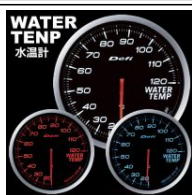

Defi-Link Meter ADVANCE
BF-水温計60 (デフィリンクメーター
アドバンスピーエフ)ホワイト/レッド/ブルー
デフィー

商品番号 : BF-WT
通常販売価格 : 22,050円
消費税込 : **22,680**円・・・送料込

メーターのトップブランド、Defi(デフィー)-日本精機製。水温計サイズ60。照り色も従来品より明るさ200%アップ!また、アドバンスシステム(双方方向通信)を採用し、Defi-Link Meter ADVANCE CR、ADVANCE BF、ADVANCE ZDを合わせて最大7台まで接続・集中操作できます。主な特徴：アドバンスシステム(双方方向通信)採用/リモコンスイッチにより手元操作が可能/2台目以降のメーター追加は、メーター間の接続とセンサーからアドバンスコントロールユニットに配線するのみ 取付可能車種：汎用品 注意：商品の取付には、Defi-Link ADVANCE Control Unitが必要。また、ラジエーターのアップパーホースに装着し、水温センサーをスムーズに取付するためのアタッチメントもあわせてお勧めします。 Defi-Link ADVANCE SYSTEM(デフィーリンクアドバンスシステム)はDefi-Link SYSTEM(デフィーリンクシステム)製品とは接続できません。また互換性もありません。 センサー(ターボセンサーを除く)は共通です。