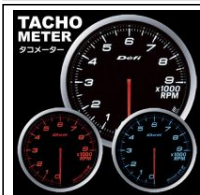

Defi-Link Meter ADVANCE
BF-ターボ計Max120kPa
60 (デフィリンクメーター
アドバンスピーエフ)ホワイト/レッド/ブルー
デフィー

商品番号 : BF-T120
通常販売価格 : 25,200円
消費税込 : **25,920**円・・・送料込

メーターのトップブランド、Defi(日本精機)製。ターボ計Max120kPaサイズ60。照り色も従来品より明るさ200%UP!また、双方方向通信を採用し、Defi-Link Meter ADVANCE CR、ADVANCE BF、ADVANCE ZDを合わせて最大7台まで接続・集中操作可能。主な特徴：双方方向通信採用/リモコンスイッチにより手元操作が可能/2台目以降のメーター追加は、メーター間の接続とセンサーからアドバンスコントロールユニットに配線するのみ 取付可能車種：汎用品 注意：取付にはDefi-Link ADVANCE Control Unitが必要。 Defi-Link ADVANCE SYSTEMはDefi-Link SYSTEM製品とは接続できません。互換性もありません。 センサー(ターボセンサーを除く)は共通。

Defi-Link Meter ADVANCE
BF-ターボ計Max200kPa
60 (デフィリンクメーター
アドバンスピーエフ)ホワイト/レッド/ブルー
デフィー

商品番号 : BF-T200
通常販売価格 : 25,200円
消費税込 : **25,920**円・・・送料込

メーターのトップブランド、Defi(日本精機)製。ターボ計Max200kPaサイズ60。照り色も従来品より明るさ200%UP!また、双方方向通信を採用し、Defi-Link Meter ADVANCE CR、ADVANCE BF、ADVANCE ZDを合わせて最大7台まで接続・集中操作可能。主な特徴：双方方向通信採用/リモコンスイッチにより手元操作が可能/2台目以降のメーター追加は、メーター間の接続とセンサーからアドバンスコントロールユニットに配線するのみ 取付可能車種：汎用品 注意：取付にはDefi-Link ADVANCE Control Unitが必要。 Defi-Link ADVANCE SYSTEMはDefi-Link SYSTEM製品とは接続できません。互換性もありません。 センサー(ターボセンサーを除く)は共通。