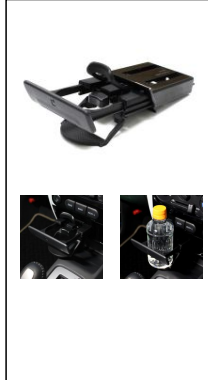

リアフラットボード JB23 9-10型用

商品番号 : 160616-2
通常販売価格 : 27,000円
消費税込 : **27,000**円・・・送料別

JB23-9-10型用のフラットボードです。シートを取り外し2人乗りにした際に、むき出しになってしまうボディを隠すと同時に、荷室の凹凸を無くしフラットに使用することが出来ます。レザー仕様でJB系の内装にピッタリ、ゴミや汚れなども簡単に拭きとれます。マジックテープで前部を固定。専用設計のため段差や振動によるガタつきの心配はありません。また、後部にある車載工具入れも使用できるように、開閉が可能な仕組みになっています。表面素材：レザー(パンチング仕様)カラー：ブラック JB23-1-8型の車両には取り付けできません。

ドリンクホルダー 背もたれ有(ズッキ純正) JB23 1-4型用

商品番号 : 151220-1
通常販売価格 : 3,294円
消費税込 : **3,294**円・・・送料別

ジュースを飲みながら運転！当たり前過ぎる事だと思いが、ジムニーの場合ジュースを置く場所に困っていませんか？サイドブレーキの後ろ側にカップホルダーはありますが、運転中に視線をずらしてカップホルダーへ？または手探りでカップホルダーへ？どちらもちょっと便利が悪い！じゃーエアコン吹き出し口へカップホルダーを増設？これもまた、ジュースを置いたときに外れそうで不安です。そこで純正の灰皿を外し、そこへジュースホルダーを取り付けてはいかがですか？ジュースを置いていない時は収納できるしなかなか使い勝手いいですよ！この商品はワゴンの純正品です！ジムニーにも取り付け可能ですが、最大に引き出した場合MT、ATどちらともシフトノブに干渉する事があります。また5型以降の車両は大きめのボトルを置いたときに4WDの切替スイッチを押してしまう事があります。この商品ページの商品は「1-4型用」となります。定価：3,050円【送料サービスキャンペーン(11-23の日)適用外商品】