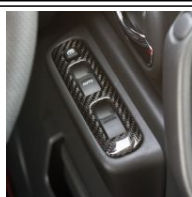

ジムニー ACコントロールカバー (JB23-5型以降/JB43-4型以降) (アビオ製) ジムニーパーツ

商品番号: 4032-01
通常販売価格: 3,990円
消費税込: **3,899**円・・・送料別

スズキジムニー JB23-5型以降/43-4型以降用
インテリアのエアコン操作パネルを飾るアルミ製アルマイト仕上げのカバーです。インテリアのアクセントにぴったり。アルマイトカラーはレッド、ブルー、オレンジ、ガンメタの4色からお選び頂けます。ご購入の際は必ず色をご指定下さい。
ドライバー1本で装着可能な簡単内装ドレスアップパーツです。
材質: アルミニウム製アルマイト仕上げ