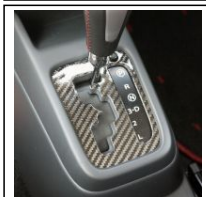

【アビオ】リアルカーボン・エアコンルーバーカバー JB23-5型以降/JB43-4型以降

商品番号: 4033-03C
通常販売価格: 7,665円
消費税込: **8,105**円・・・送料込

適合: スズキジムニー JB23-5型以降/43-4型以降用材質: カーボン
両サイドのエアコンルーバーを飾るカーボン製カバーです。左右セット。カーボン風シートではなくリアルカーボンに拘って制作しました。
取付けは両面テープで張り付けます。(貼付けの際には折れたり変形しない様にご注意下さい。)