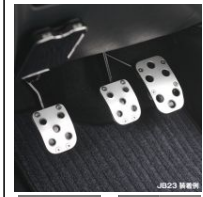

【APIO】【JB23】ニーレスト タイプ3
ジムニー JB23/JB33/JB43 (アビオ)
ジムニーパーツ

商品番号：4024-12ab
 通常販売価格：5,145円
 消費税込：**5,027円**・・・送料別

タイプ3になってリニューアル登場！！スズキジムニー JB23/33/43形状を再設計し、よりスマートでカッコいいデザインになりました！オフロードやワインディング走行に欠かせないニーレスト。地味ながらも必要なオフロードアイテムです。膝の位置を安定させ快適かつ正確なアクセルワークを補助する必需品です。グローブやウエス等の収納に便利なボックスタイプです。装着はタッピングビスによる固定か、両面テープによる貼り付けどちらでもOK。商品にはタッピングビスが付属します。取付け箇所は任意の場所になりますので写真2の位置を参考に、使用しやすい箇所に装着してください。220mmx90mmのフラット面があれば小物等を入れるボックスとして車種、場所を選ばず取付け可能です。材質：アルミニウム製クリアアルマイト仕上げとブラックアルマイト仕上げの2種類からお選びいただけます。

ジムニー ドリンクホルダー (JB23/43)
(アビオ製) ジムニーパーツ

商品番号：4024-24
 通常販売価格：5,355円
 消費税込：**5,233円**・・・送料別

スズキジムニー JB23-5型以降/JB43-4型以降のMT車専用(二駆、四駆の切替がボタン式になっているマニュアルシフト車用) ドリンク2本とタバコなどの小物をさしておけるドリンクホルダーです。運転席と助手席の間の床面に装着します。取付けはシフトコンソールとサイドブレーキコンソールに挟み込むだけなので穴あけ等は一切必要ありません。ドライバー1本あれば簡単に装着できます。ドリンクをさしてもシフトレバーとの干渉はありません。挟み込むだけの装着で安定感があります。浅めに設計されていますので、キャップで蓋のできないドリンク等は不向きです。ブラックアルマイト仕上げで、JB23/43の内装にマッチします。アルミニウム製・ブラックアルマイト仕上げ

AT車用 ドライバー用フットレスト
カラーアルマイト(シルバー/レッド/ブルー/
オレンジ/ブラック) (アビオ製)

商品番号：4025-13
 通常販売価格：3,675円
 消費税込：**3,591円**・・・送料別

スズキジムニー JB23/33/43 AT車専用AT車標準装着の物に比べ、上におよそ25mm、右に27mm大きくなり、足の大きな人でも安定し、ロングドライブの足の疲労を和らげます。ステップ面の穴には滑り止めのパーリング加工が施されています。AT車標準装着フットレストのプラスチックプレートを外して装着します。穴空け不要で装着が可能です。材質：アルミニウムアルマイトカラー：クリア(シルバー)/レッド/ブルー/オレンジ/ブラック アルミカラーのシルバーにもクリアアルマイトを施しました。表面の耐久性が向上し、綺麗な外観を長期間維持します。取付説明書付属装着は穴空け加工不要

ドライバー用フットレストMT車用
カラーアルマイト(シルバー/レッド/ブルー/
オレンジ/ブラック) (アビオ製)

商品番号：4025-14
 通常販売価格：5,565円
 消費税込：**5,438円**・・・送料別

スズキジムニーMT車用JB23だけでなく、JA11/JA12/JA22などマニュアル車のジムニー全般で使用可能です。(AT車には装着できません)ハードなアクセルワークをサポートし、長時間のドライブにも足の疲労を和らげるフットレスト。ステップ面の穴には滑り止めのためのパーリング加工が施されています。JA系車両に装着する場合、フロアカーベットのいる車両は装着できません。材質：アルミニウムアルマイトカラー：シルバー(クリア)・レッド・ブルー・オレンジ・ブラック装着には穴空け加工が必要