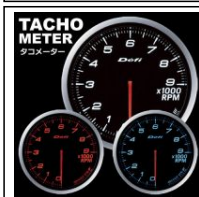

Defi-Link Meter ADVANCE
BF-タコメーター60 (デフィリンクメーター
アドバンスピーエフ)ホワイト/レッド/ブルー
デフィー

商品番号 : BF-TM
通常販売価格 : 19,950円
消費税込 : **20,520**円・・・送料込

メーターのトップブランド、Defi(日本精機)製。タコメーターサイズ60。照明色も従来品より明るさ200%UPIまた、双方向通信を採用し、Defi-Link Meter ADVANCE CR、ADVANCE BF、ADVANCE ZDを合わせて最大7台まで接続・集中操作可能。主な特徴：双方向通信採用/リモコンスイッチにより手元操作が可能/2台目以降のメーター追加は、メーター間の接続とセンサーからアドバンスコントロールユニットに配線するのみ 取付可能車種：汎用品 注意：取付にはDefi-Link ADVANCE Control Unitが必要。 Defi-Link ADVANCE SYSTEMはDefi-Link SYSTEM製品とは接続できません。互換性もありません。 センサー(ターボセンサーを除く)は共通。