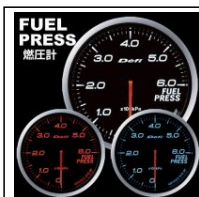

Defi-Link Meter ADVANCE
BF-燃圧計60 (デフィリンクメーター
アドバンスピーエフ)ホワイト/レッド/ブルー
デフィー

商品番号 : BF-FP
通常販売価格 : 29,400円
消費税込 : **30,240**円・・・送料込

メーターのトップブランド、Defi(日本精機)製。燃圧計サイズ60。照明色も従来品より明るさ200%UPIまた、双方向通信を採用し、Defi-Link Meter ADVANCE CR、ADVANCE BF、ADVANCE ZDを合わせて最大7台まで接続・集中操作可能。主な特徴：双方向通信採用/リモコンスイッチにより手元操作が可能/2台目以降のメーター追加は、メーター間の接続とセンサーからアドバンスコントロールユニットに配線するのみ 取付可能車種：汎用品 注意：取付にはDefi-Link ADVANCE Control Unitが必要。 Defi-Link ADVANCE SYSTEMはDefi-Link SYSTEM製品とは接続できません。互換性もありません。 センサー(ターボセンサーを除く)は共通。