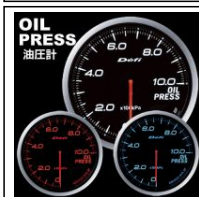

Defi-Link Meter ADVANCE
BF-油圧計60 (デフィリンクメーター
アドバンスピーエフ)ホワイト/レッド/ブルー
デフィー

商品番号 : BF-OP
通常販売価格 : 29,400円
消費税込 : **30,240**円・・・送料込

メーターのトップブランド、Defi(日本精機)製。油圧計サイズ60。照明色も従来品より明るさ200%UPIまた、双方向通信を採用し、Defi-Link Meter ADVANCE CR、ADVANCE BF、ADVANCE ZDを合わせて最大7台まで接続・集中操作可能。主な特徴：双方向通信採用/リモコンスイッチにより手元操作が可能/2台目以降のメーター追加は、メーター間の接続とセンサーからアドバンスコントロールユニットに配線するのみ 取付可能車種：汎用品 注意：取付にはDefi-Link ADVANCE Control Unitが必要。また油圧計・油温計のセンサーをスムーズに取り付けるためのアタッチメントとアタッチメント専用コンベクションフィルター(オイルフィルター)のご購入もお勧めします。 Defi-Link ADVANCE SYSTEMはDefi-Link SYSTEM製品とは接続できません。互換性もありません。 センサー(ターボセンサーを除く)は共通。