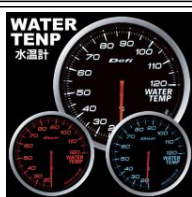

Defi-Link Meter ADVANCE
BF-水温計60 (デフィリンクメーター
アドバンスピーエフ)ホワイト/レッド/ブルー
デフィー

商品番号 : BF-WT
通常販売価格 : 22,050円
消費税込 : **22,680**円・・・送料込

メーターのトップブランド、Defi(デフィ)-日本精機製。水温計サイズ60。照明色も従来品より明るさ200%アップ!また、アドバンスシステム(双方向通信)を採用し、Defi-Link Meter ADVANCE CR、ADVANCE BF、ADVANCE ZDを合わせて最大7台まで接続・集中操作できます。主な特徴：アドバンスシステム(双方向通信)採用/リモコンスイッチにより手元操作が可能/2台目以降のメーター追加は、メーター間の接続とセンサーからアドバンスコントロールユニットに配線するのみ 取付可能車種：汎用品 注意：商品の取付には、Defi-Link ADVANCE Control Unitが必要。また、ラジエーターのアップパーホースに装着し、水温センサーをスムーズに取付するためのアタッチメントもお勧めします。 Defi-Link ADVANCE SYSTEM(デフィリンクアドバンスシステム)はDefi-Link SYSTEM(デフィリンクシステム)製品とは接続できません。また互換性もありません。 センサー(ターボセンサーを除く)は共通です。

NGKプラグ BPR5E 1本 ~ JA11/JA12

商品番号 : bpr5e-t
通常販売価格 : 473円
消費税込 : **324**円・・・送料別

K-PRODUCTS オリジナル DVD ~ 絆 ~

商品番号 : dvdkizuna
通常販売価格 : 1,980円
消費税込 : **2,037**円・・・送料別