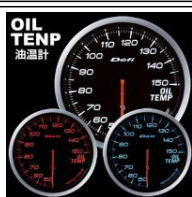

Defi-Link Meter ADVANCE
BF-油温計60 (デフィリンクメーター
アドバンスピーエフ)ホワイト/レッド/ブルー
デフィー

商品番号 : BF-OT
通常販売価格 : 22,050円
消費税込 : **22,680**円・・・送料込

メーターのトップブランド、Defi(日本精機)製。油温計サイズ60。照明色も従来品より明るさ200%UPIまた、双方向通信を採用し、Defi-Link Meter ADVANCE CR、ADVANCE BF、ADVANCE ZDを合わせて最大7台まで接続・集中操作可能。主な特徴：双方向通信採用/リモコンスイッチにより手元操作が可能/2台目以降のメーター追加は、メーター間の接続とセンサーからアドバンスコントロールユニットに配線するのみ 取付可能車種：汎用品 注意：取付にはDefi-Link ADVANCE Control Unitが必要。また油圧計・油温計のセンサーをスムーズに取り付けるためのアタッチメントとアタッチメント専用コンベクションフィルター(オイルフィルター)のご購入もお勧めします。 Defi-Link ADVANCE SYSTEMはDefi-Link SYSTEM製品とは接続できません。互換性もありません。 センサー(ターボセンサーを除く)は共通。