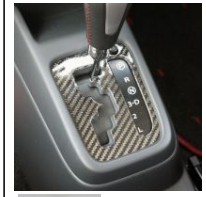

【アビオ】リアルカーボン・ゲートATパネルカバーJB23-5型以降/JB43-4型以降

商品番号: 4033-04C
通常販売価格: 10,290円
消費税込: **11,081**円・・・送料込

適合: スズキジムニー
JB23-5型以降/43-4型以降のオートマ車用材質: カーボン
ゲートATの操作パネルを飾るカーボン製カバーです。カーボン風シートではなくリアルカーボンに拘って制作しました。
取付けはコンソールの間に挟み込み両面テープで張り付けます。(貼付けの際には折れたり変形しない様にご注意下さい。)