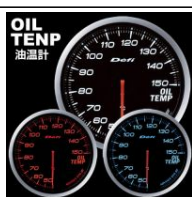

Defi-Link Meter ADVANCE
BF-水温計60 (デフィリンクメーター
アドバンスピーエフ)ホワイト/レッド/ブルー
デフィー

商品番号：BF-WT
 通常販売価格：22,050円
 消費税込：**22,680円**・・・送料込

メーターのトップブランド、Defi(デフィー)-日本精機製。水温計サイズ60。照明色も従来品より明るさ200%アップ!また、アドバンスシステム(双方向通信)を採用し、Defi-Link Meter ADVANCE CR、ADVANCE BF、ADVANCE ZDを合わせて最大7台まで接続・集中操作できます。主な特徴：アドバンスシステム(双方向通信)採用/リモコンスイッチにより手元操作が可能/2台目以降のメーター追加は、メーター間の接続とセンサーからアドバンスコントロールユニットに配線するのみ 取付可能車種：汎用品 注意：商品の取付には、Defi-Link ADVANCE Control Unitが必要。また、ラジエーターのアッパーホースに装着し、水温センサーをスムーズに取付するためのアタッチメントもあわせてお勧めします。 Defi-Link ADVANCE SYSTEM(デフィーリンクアドバンスシステム)はDefi-Link SYSTEM(デフィーリンクシステム)製品とは接続できません。また互換性もありません。 センサー(ターボセンサーを除く)は共通です。

Defi-Link Meter ADVANCE
BF-油温計60 (デフィリンクメーター
アドバンスピーエフ)ホワイト/レッド/ブルー
デフィー

商品番号：BF-OT
 通常販売価格：22,050円
 消費税込：**22,680円**・・・送料込

メーターのトップブランド、Defi(日本精機)製。油温計サイズ60。照明色も従来品より明るさ200%UP!また、双方向通信を採用し、Defi-Link Meter ADVANCE CR、ADVANCE BF、ADVANCE ZDを合わせて最大7台まで接続・集中操作可能。主な特徴：双方向通信採用/リモコンスイッチにより手元操作が可能/2台目以降のメーター追加は、メーター間の接続とセンサーからアドバンスコントロールユニットに配線するのみ 取付可能車種：汎用品 注意：取付にはDefi-Link ADVANCE Control Unitが必要。また油圧計・油温計のセンサーをスムーズに取り付けるためのアタッチメントとアタッチメント専用コンベクションフィルター(オイルフィルター)のご購入もお勧めします。 Defi-Link ADVANCE SYSTEMはDefi-Link SYSTEM製品とは接続できません。互換性もありません。 センサー(ターボセンサーを除く)は共通。