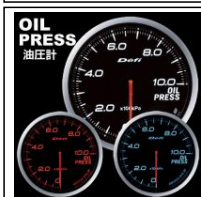

Defi-Link Meter ADVANCE
BF-水温計60 (デフィリンクメーター
アドバンスピーエフ)ホワイト/レッド/ブルー
デフィー

商品番号：BF-WT
 通常販売価格：22,050円
 消費税込：**22,680円**・・・送料込

メーターのトップブランド、Defi(デフィー)-日本精機製。水温計サイズ60。照明色も従来品より明るさ200%アップ!また、アドバンスシステム(双方向通信)を採用し、Defi-Link Meter ADVANCE CR、ADVANCE BF、ADVANCE ZDを合わせて最大7台まで接続・集中操作できます。主な特徴：アドバンスシステム(双方向通信)採用/リモコンスイッチにより手元操作が可能/2台目以降のメーター追加は、メーター間の接続とセンサーからアドバンスコントロールユニットに配線するのみ 取付可能車種：汎用品 注意：商品の取付には、Defi-Link ADVANCE Control Unitが必要。また、ラジエーターのアッパーホースに装着し、水温センサーをスムーズに取付するためのアタッチメントもあわせてお勧めします。 Defi-Link ADVANCE SYSTEM(デフィーリンクアドバンスシステム)はDefi-Link SYSTEM(デフィーリンクシステム)製品とは接続できません。また互換性もありません。 センサー(ターボセンサーを除く)は共通です。

Defi-Link Meter ADVANCE
BF-油温計60 (デフィリンクメーター
アドバンスピーエフ)ホワイト/レッド/ブルー
デフィー

商品番号：BF-OT
 通常販売価格：22,050円
 消費税込：**22,680円**・・・送料込

メーターのトップブランド、Defi(日本精機)製。油温計サイズ60。照明色も従来品より明るさ200%UP!また、双方向通信を採用し、Defi-Link Meter ADVANCE CR、ADVANCE BF、ADVANCE ZDを合わせて最大7台まで接続・集中操作可能。主な特徴：双方向通信採用/リモコンスイッチにより手元操作が可能/2台目以降のメーター追加は、メーター間の接続とセンサーからアドバンスコントロールユニットに配線するのみ 取付可能車種：汎用品 注意：取付にはDefi-Link ADVANCE Control Unitが必要。また油圧計・油温計のセンサーをスムーズに取り付けるためのアタッチメントとアタッチメント専用コンベクションフィルター(オイルフィルター)のご購入もお勧めします。 Defi-Link ADVANCE SYSTEMはDefi-Link SYSTEM製品とは接続できません。互換性もありません。 センサー(ターボセンサーを除く)は共通。

Defi-Link Meter ADVANCE
BF-油圧計60 (デフィリンクメーター
アドバンスピーエフ)ホワイト/レッド/ブルー
デフィー

商品番号：BF-OP
 通常販売価格：29,400円
 消費税込：**30,240円**・・・送料込

メーターのトップブランド、Defi(日本精機)製。油圧計サイズ60。照明色も従来品より明るさ200%UP!また、双方向通信を採用し、Defi-Link Meter ADVANCE CR、ADVANCE BF、ADVANCE ZDを合わせて最大7台まで接続・集中操作可能。主な特徴：双方向通信採用/リモコンスイッチにより手元操作が可能/2台目以降のメーター追加は、メーター間の接続とセンサーからアドバンスコントロールユニットに配線するのみ 取付可能車種：汎用品 注意：取付にはDefi-Link ADVANCE Control Unitが必要。また油圧計・油温計のセンサーをスムーズに取り付けるためのアタッチメントとアタッチメント専用コンベクションフィルター(オイルフィルター)のご購入もお勧めします。 Defi-Link ADVANCE SYSTEMはDefi-Link SYSTEM製品とは接続できません。互換性もありません。 センサー(ターボセンサーを除く)は共通。